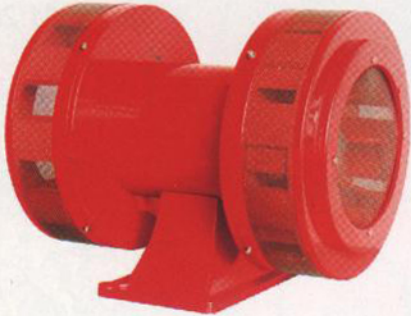

## MS-690 Double Motor Siren

IP44

### OUTER SIZE

VOLTAGE: AC110, 230V

DECIBEL: 170DB

## MS-790 Double Motor Siren

IP44

### OUTER SIZE

VOLTAGE: AC110, 230V

DECIBEL: 180DB