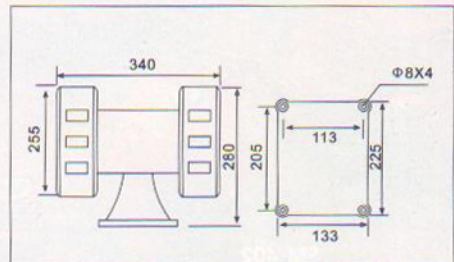

### OUTER SIZE

VOLTAGE: AC110, 230V

DECIBEL: 170DB

### OUTER SIZE

VOLTAGE: AC110, 230V

DECIBEL: 180DB