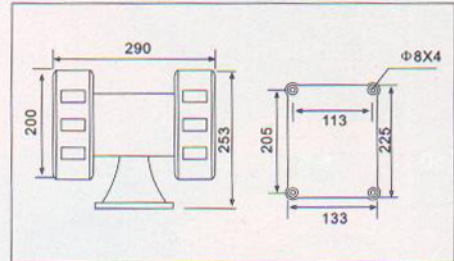

### OUTER SIZE

VOLTAGE: AC110, 230V

DECIBEL: 170DB

### OUTER SIZE

VOLTAGE: AC110, 230V

DECIBEL: 180DB