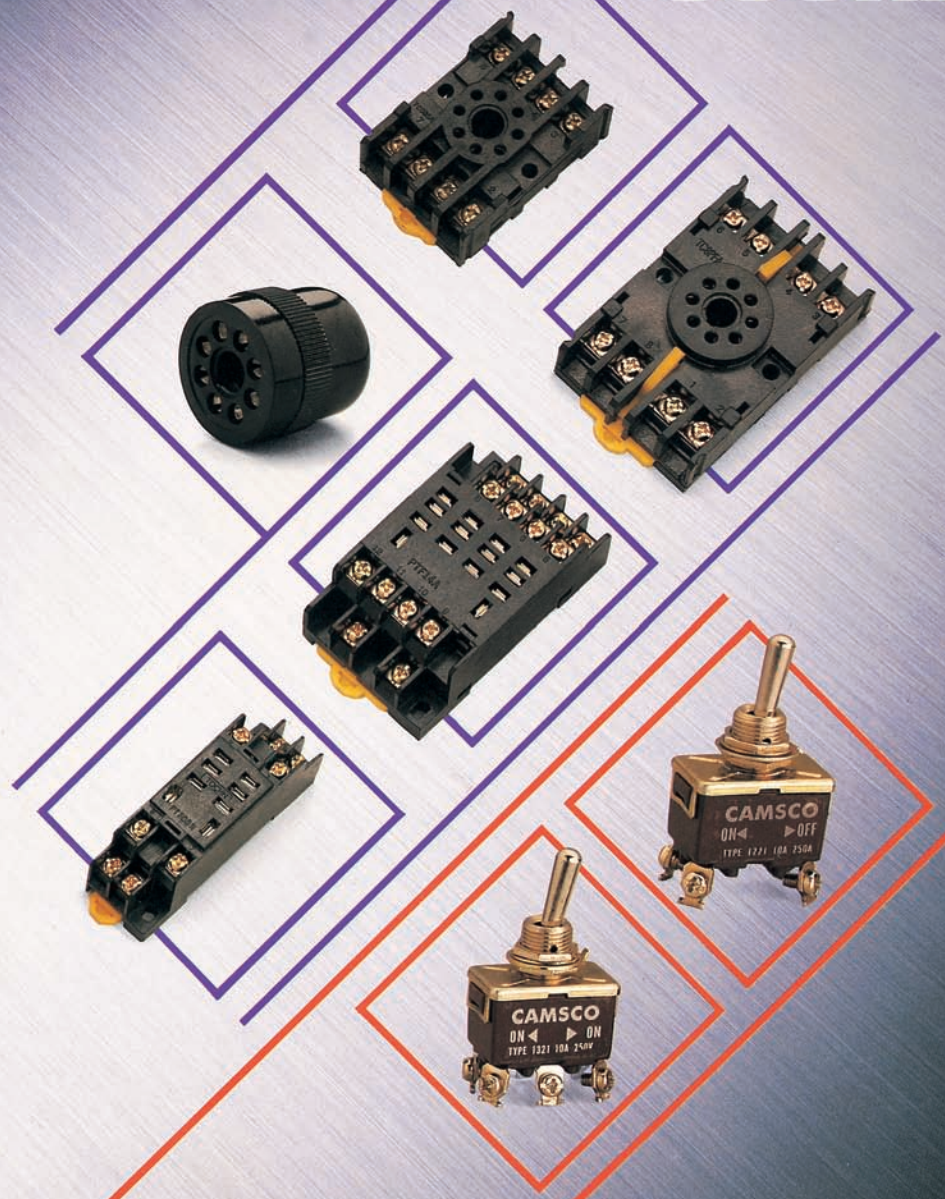

SOCKET

SNAP SWITCH