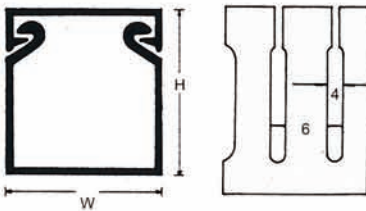

Unit:mm

MD SLOT : 8mm

KD SLOT : 6mm

HD SLOT : 4mm

■ AVAILABLE AT 6mm SLOT UPON REQUEST.UP TO 60×60 mm.

SLOT : 8mm	SLOT : 6mm	SLOT : 4mm	Dimension		Wires to be Contained	Length
			W×H			
AD-0.5L		HD-0.5L	15×25		5~12pcs	2M
AD-0.7L		HD-0.7L	20×20		5~12pcs	
AD-0L		HD-0L	25×25		10~25pcs	
AD-1L	KD-1	HD-1L	25×45		20~25pcs	
AD-1.2L	KD-1.2	HD-1.2L	33×33		25~45pcs	
AD-1.5L	KD-1.5	HD-1.5L	33×45		40~55pcs	
AD-2L	KD-2	HD-2L	45×45		60~70pcs	
AD-2.2L		HD-2.2L	50×50		80~90pcs	
AD-2.5L	KD-2.5	HD-2.5L	65×45		110~120pcs	
AD-3L	KD-3	HD-3L	33×65		60~75pcs	
AD-4L	KD-4	HD-4L	25×65		40~45pcs	
AD-5L	KD-5	HD-5L	45×65		110~120pcs	
AD-5.5L	KD-5.5	HD-5.5L	60×60		120~135pcs	
AD-5.7L	KD-5.7	HD-5.7L	65×65		180~200pcs	
AD-6L			72×64		200~220pcs	
AD-6.5L			33×100		180~200pcs	
AD-6.7L			48×100		215~250pcs	
★ AD-6.8L			55×100		220~260pcs	
AD-7L			70×100		250~300pcs	
★ AD-7.2L			100×50		200~250pcs	
AD-7.5L			100×75		260~320pcs	
AD-8L		HD-8L	100×100		300~400pcs	
AD-10L			150×75		335~500pcs	
★ AD-12L			150×100		450~600pcs	
★ AD-15L			200×100		600~800pcs	

FIXING SLOT

For width :
25mm · 33mm · 40mm · 45mm ·
50mm · 60mm · 65mm

For width :
72mm · 80mm · 100mm · 150mm

■ AVAILABLE AT 50mm SLOT UPON REQUEST.

WIRING DUCT (OPEN SLOT)

Unit:mm

VD SLOT : 8mm

HVD SLOT : 4mm

Item No.		W×H	Wires to be Contained	Length
SLOT 8mm	SLOT 4mm			
VD-1	HVD-1	25×30	15~25pcs	2M
VD-2	HVD-2	25×40	20~25pcs	
VD-3	HVD-3	33×40	40~45pcs	
VD-4	HVD-4	40×40	60~70pcs	
VD-5	HVD-5	60×40	100~115pcs	
VD-5.5	HVD-5.5	80×40	120~135pcs	
★ VD-5.7	HVD-5.7	100×40	130~175pcs	
VD-6	HVD-6	25×60	40~45pcs	
VD-7	HVD-7	40×60	100~115pcs	
VD-8	HVD-8	60×60	120~135pcs	
VD-9	HVD-9	80×60	180~210pcs	
VD-9.5	HVD-9.5	100×60	240~290pcs	
VD-9.6	HVD-9.6	120×60	240~290pcs	
VD-9.65	HVD-9.65	120×65	260~360pcs	
VD-9.66	HVD-9.66	25×80	100~120pcs	
VD-9.7	HVD-9.7	40×80	120~135pcs	
VD-9.8	HVD-9.8	60×80	180~210pcs	
VD-10	HVD-10	80×80	240~290pcs	
VD-10.5	HVD-10.5	100×80	260~350pcs	
VD-11	HVD-11	120×80	300~400pcs	
★ VD-12	HVD-12	40×100	130~175pcs	