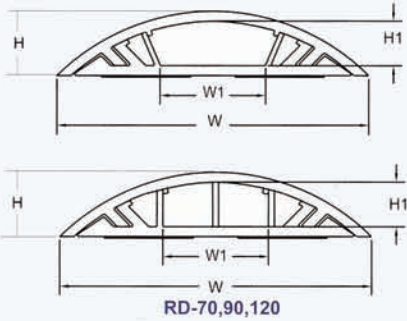

Unit:mm

Item No.	W	W1	H	H1	Length
RD-20	20	8	6	4	1M
RD-20C					
RD-20M					
RD-30	30	11	8	6	
RD-30C					
RD-30M					
RD-40	40	16	9.5	7	
RD-40C					
RD-40M					
RD-50	50	20	11	8	
RD-50C					
RD-50M					
RD-60	60	30	13	9	
RD-60C					
RD-60M					
RD-70	70	40	15	10	
RD-70C					
RD-70M					
★ RD-90	90	45	19	15	
★ RD-90C					
★ RD-90M					
★ RD-120	120	70	25	21	
★ RD-120C					
★ RD-120M					