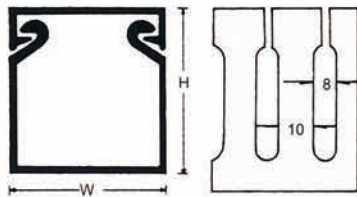

Unit:mm

MD SLOT : 8mm

KD SLOT : 6mm

HD SLOT : 4mm

■ AVAILABLE AT 6mm SLOT UPON REQUEST.UP TO 60×60 mm.

SLOT : 8mm	SLOT : 6mm	SLOT : 4mm	Dimension		Wires to be Contained	Length
			W×H			
AD-0.5L		HD-0.5L	15×25		5~12pcs	2M
AD-0.7L		HD-0.7L	20×20		5~12pcs	
AD-0L		HD-0L	25×25		10~25pcs	
AD-1L	KD-1	HD-1L	25×45		20~25pcs	
AD-1.2L	KD-1.2	HD-1.2L	33×33		25~45pcs	
AD-1.5L	KD-1.5	HD-1.5L	33×45		40~55pcs	
AD-2L	KD-2	HD-2L	45×45		60~70pcs	
AD-2.2L		HD-2.2L	50×50		80~90pcs	
AD-2.5L	KD-2.5	HD-2.5L	65×45		110~120pcs	
AD-3L	KD-3	HD-3L	33×65		60~75pcs	
AD-4L	KD-4	HD-4L	25×65		40~45pcs	
AD-5L	KD-5	HD-5L	45×65		110~120pcs	
AD-5.5L	KD-5.5	HD-5.5L	60×60		120~135pcs	
AD-5.7L	KD-5.7	HD-5.7L	65×65		180~200pcs	
AD-6L			72×64		200~220pcs	
AD-6.5L			33×100		180~200pcs	
AD-6.7L			48×100		215~250pcs	
★ AD-6.8L			55×100		220~260pcs	
AD-7L			70×100		250~300pcs	
★ AD-7.2L			100×50		200~250pcs	
AD-7.5L			100×75		260~320pcs	
AD-8L		HD-8L	100×100		300~400pcs	
AD-10L			150×75		335~500pcs	
★ AD-12L			150×100		450~600pcs	
★ AD-15L			200×100		600~800pcs	

FIXING SLOT

For width :
25mm · 33mm · 40mm · 45mm ·
50mm · 60mm · 65mm

For width :
72mm · 80mm · 100mm · 150mm

■ AVAILABLE AT 50mm SLOT UPON REQUEST.

WIRING DUCT (OPEN SLOT)

Unit:mm

VD SLOT : 8mm

HVD SLOT : 4mm

Item No.		W×H	Wires to be Contained	Length
SLOT 8mm	SLOT 4mm			
VD-1	HVD-1	25×30	15~25pcs	2M
VD-2	HVD-2	25×40	20~25pcs	
VD-3	HVD-3	33×40	40~45pcs	
VD-4	HVD-4	40×40	60~70pcs	
VD-5	HVD-5	60×40	100~115pcs	
VD-5.5	HVD-5.5	80×40	120~135pcs	
★ VD-5.7	HVD-5.7	100×40	130~175pcs	
VD-6	HVD-6	25×60	40~45pcs	
VD-7	HVD-7	40×60	100~115pcs	
VD-8	HVD-8	60×60	120~135pcs	
VD-9	HVD-9	80×60	180~210pcs	
VD-9.5	HVD-9.5	100×60	240~290pcs	
VD-9.6	HVD-9.6	120×60	240~290pcs	
VD-9.65	HVD-9.65	120×65	260~360pcs	
VD-9.66	HVD-9.66	25×80	100~120pcs	
VD-9.7	HVD-9.7	40×80	120~135pcs	
VD-9.8	HVD-9.8	60×80	180~210pcs	
VD-10	HVD-10	80×80	240~290pcs	
VD-10.5	HVD-10.5	100×80	260~350pcs	
VD-11	HVD-11	120×80	300~400pcs	
★ VD-12	HVD-12	40×100	130~175pcs	