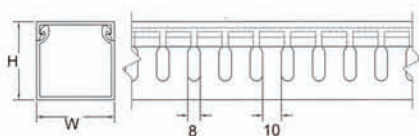

Item No.		W×H	Wires to be Contained	Length
SLOT 8mm	SLOT 4mm			
VD-1	HVD-1	25×30	15~25pcs	2M
VD-2	HVD-2	25×40	20~25pcs	
VD-3	HVD-3	33×40	40~45pcs	
VD-4	HVD-4	40×40	60~70pcs	
VD-5	HVD-5	60×40	100~115pcs	
VD-5.5	HVD-5.5	80×40	120~135pcs	
★ VD-5.7	HVD-5.7	100×40	130~175pcs	
VD-6	HVD-6	25×60	40~45pcs	
VD-7	HVD-7	40×60	100~115pcs	
VD-8	HVD-8	60×60	120~135pcs	
VD-9	HVD-9	80×60	180~210pcs	
VD-9.5	HVD-9.5	100×60	240~290pcs	
VD-9.6	HVD-9.6	120×60	240~290pcs	
VD-9.65	HVD-9.65	120×65	260~360pcs	
VD-9.66	HVD-9.66	25×80	100~120pcs	
VD-9.7	HVD-9.7	40×80	120~135pcs	
VD-9.8	HVD-9.8	60×80	180~210pcs	
VD-10	HVD-10	80×80	240~290pcs	
VD-10.5	HVD-10.5	100×80	260~350pcs	
VD-11	HVD-11	120×80	300~400pcs	
★ VD-12	HVD-12	40×100	130~175pcs	

★ NEW SIZE

WIRING DUCT (CLOSE SLOT)

Unit:mm

VDC SLOT : 8mm

Item No.	W×H	Wires to be Contained	Length
SLOT 8mm			
VDC-2530	25×30	15~25pcs	2M
VDC-2560	25×60	40~45pcs	
VDC-4040	40×40	60~70pcs	
VDC-4060	40×60	100~115pcs	
VDC-4080	40×80	120~135pcs	
VDC-5050	50×50	80~90pcs	
VDC-6060	60×60	120~135pcs	
VDC-6080	60×80	180~210pcs	
VDC-8080	80×80	240~290pcs	
VDC-100100	100×100	300~400pcs	

- Close slot design facilitate easy installation or removal of cover.
- Cut optionally wherever wire insertion/extension is necessary.

WIRING DUCT (OPEN SLOT)

Item No.		W×H	Wires to be Contained	Unit:mm	
Slot(8mm)	Solid			Length	
AD-1×2	SD-1×2	25×50	20~25pcs	2M	
AD-1×3	SD-1×3	25×75	60~75pcs		
AD-1.5×1	SD-1.5×1	38×25	20~23pcs		
AD-1.5×2	SD-1.5×2	38×50	60~70pcs		
AD-2×2	SD-2×2	50×50	80~90pcs		
AD-2×3	SD-2×3	50×75	180~200pcs		
AD-3×3	SD-3×3	75×75	200~250pcs		
AD-3×4	SD-3×4	75×100	240~300pcs		