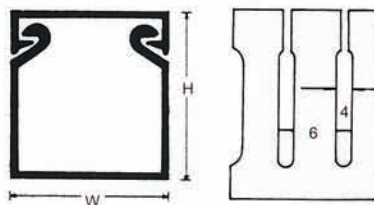

Unit:mm

MD SLOT : 8mm

KD SLOT : 6mm

HD SLOT : 4mm

■ AVAILABLE AT 6mm SLOT UPON REQUEST.UP TO 60×60 mm.

SLOT : 8mm	SLOT : 6mm	SLOT : 4mm	Dimension		Wires to be Contained	Length
			W×H			
AD-0.5L		HD-0.5L	15×25		5~12pcs	2M
AD-0.7L		HD-0.7L	20×20		5~12pcs	
AD-0L		HD-0L	25×25		10~25pcs	
AD-1L	KD-1	HD-1L	25×45		20~25pcs	
AD-1.2L	KD-1.2	HD-1.2L	33×33		25~45pcs	
AD-1.5L	KD-1.5	HD-1.5L	33×45		40~55pcs	
AD-2L	KD-2	HD-2L	45×45		60~70pcs	
AD-2.2L		HD-2.2L	50×50		80~90pcs	
AD-2.5L	KD-2.5	HD-2.5L	65×45		110~120pcs	
AD-3L	KD-3	HD-3L	33×65		60~75pcs	
AD-4L	KD-4	HD-4L	25×65		40~45pcs	
AD-5L	KD-5	HD-5L	45×65		110~120pcs	
AD-5.5L	KD-5.5	HD-5.5L	60×60		120~135pcs	
AD-5.7L	KD-5.7	HD-5.7L	65×65		180~200pcs	
AD-6L			72×64		200~220pcs	
AD-6.5L			33×100		180~200pcs	
AD-6.7L			48×100		215~250pcs	
★ AD-6.8L			55×100		220~260pcs	
AD-7L			70×100		250~300pcs	
★ AD-7.2L			100×50		200~250pcs	
AD-7.5L			100×75		260~320pcs	
AD-8L		HD-8L	100×100		300~400pcs	
AD-10L			150×75		335~500pcs	
★ AD-12L			150×100		450~600pcs	
★ AD-15L			200×100		600~800pcs	

FIXING SLOT

For width :
25mm · 33mm · 40mm · 45mm ·
50mm · 60mm · 65mm

For width :
72mm · 80mm · 100mm · 150mm

■ AVAILABLE AT 50mm SLOT UPON REQUEST.

WIRING DUCT (OPEN SLOT)

Unit:mm

VD SLOT : 8mm

HVD SLOT : 4mm

Item No.		W×H	Wires to be Contained	Length
SLOT 8mm	SLOT 4mm			
VD-1	HVD-1	25×30	15~25pcs	2M
VD-2	HVD-2	25×40	20~25pcs	
VD-3	HVD-3	33×40	40~45pcs	
VD-4	HVD-4	40×40	60~70pcs	
VD-5	HVD-5	60×40	100~115pcs	
VD-5.5	HVD-5.5	80×40	120~135pcs	
★ VD-5.7	HVD-5.7	100×40	130~175pcs	
VD-6	HVD-6	25×60	40~45pcs	
VD-7	HVD-7	40×60	100~115pcs	
VD-8	HVD-8	60×60	120~135pcs	
VD-9	HVD-9	80×60	180~210pcs	
VD-9.5	HVD-9.5	100×60	240~290pcs	
VD-9.6	HVD-9.6	120×60	240~290pcs	
VD-9.65	HVD-9.65	120×65	260~360pcs	
VD-9.66	HVD-9.66	25×80	100~120pcs	
VD-9.7	HVD-9.7	40×80	120~135pcs	
VD-9.8	HVD-9.8	60×80	180~210pcs	
VD-10	HVD-10	80×80	240~290pcs	
VD-10.5	HVD-10.5	100×80	260~350pcs	
VD-11	HVD-11	120×80	300~400pcs	
★ VD-12	HVD-12	40×100	130~175pcs	