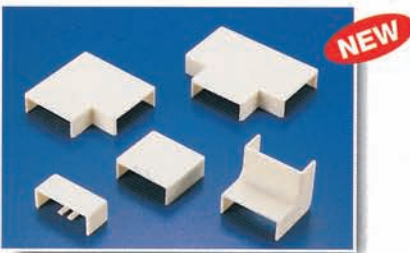

2M

WIRING RETAINER

Unit:mm

Item No.	W×H	Packing
LS-6565	65 × 65	100pcs
LS-7040	70 × 40	

WIRING DUCT

Unit:mm

Item No.	Length	W	W1	W2	W3	H
WD-2010-2	2M	20.0	7.5	7.5		10.3
WD-3010-2		30.0	12.5	12.5		11.2
WD-4010-3		40.0	11	11.5	11.5	10.3
WD-5020-3		50.8	14.8	10	14.8	20.3
WD-10040-3		100	32.8	23.2	32.8	40
WD-11060		111	43.3	16	43.3	61.4