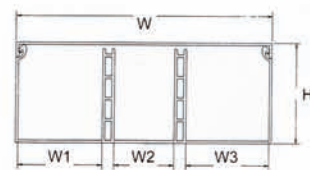

WD-10040-3